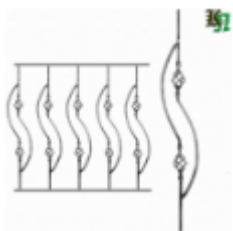

Балясина с одной вставкой, арт. 09.003
1000x12мм, кв. 12x12мм
Вес: 1.26 кг
Цена (за шт): 320 руб.

Балясина с двумя корзинками, арт. 3091
1000x140мм, кв.12x12мм
Вес: 2.14 кг
Цена (за шт): 680 руб.